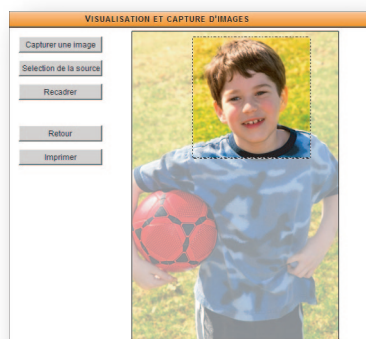

Carte loisirs

Ce module permet la création et l'impression des cartes loisirs des clients de votre organisation.

- Permet d'importer les photos de différentes sources
 - Caméra numérique
 - Caméra web
 - Photos existantes
- Nombreux paramètres de configuration
 - Taille de la carte
 - Taille et position de la photo
 - Insertion du logo de l'organisation
 - Impression de la date de naissance
 - Date d'échéance
- Recadrage des photos
- Gestion des codes à barres
- Intégré avec la base de données des autres modules
- Accessible sur tous les postes de travail
- Installation minimale à faire sur les postes de travail