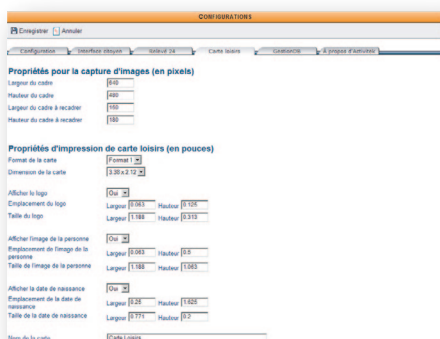

Carte loisirs

Ce module permet la création et l'impression des cartes loisirs des clients de votre organisation.

- Permet d'importer les photos de différentes sources
 - Caméra numérique
 - Caméra web
 - Photos existantes
- Nombreux paramètres de configuration
 - Taille de la carte
 - Taille et position de la photo
 - Insertion du logo de l'organisation
 - Impression de la date de naissance
 - Date d'échéance
- Recadrage des photos
- Gestion des codes à barres
- Intégré avec la base de données des autres modules
- Accessible sur tous les postes de travail
- Installation minimale à faire sur les postes de travail